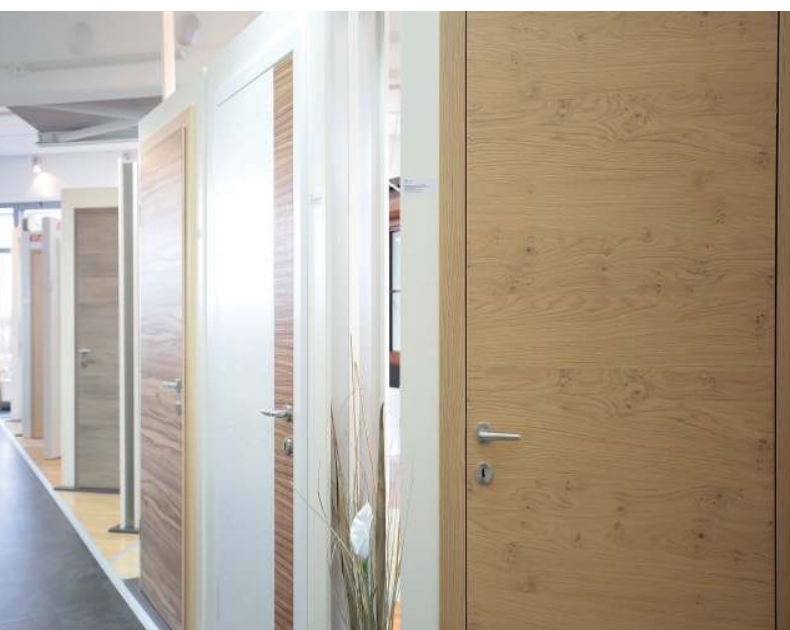

ms-creativ Handels-GmbH
Haidfeldstraße 33
4060 Leonding
Österreich

Tel.: 0732 890 990
Fax: 0732 890 990 4
Mail: office@ms-creativ.at
Web: www.ms-creativ.at

Besuchen Sie unsere Ausstellung in der
Haidfeldstraße 33, 4060 Leonding
Öffnungszeiten :
Montag bis Donnerstag von 8:00 bis 12:00
und 13:00 bis 17:00 Uhr
Freitag von 8:00 bis 12:00 Uhr
oder Termin nach Vereinbarung

ANGEBOTE 20. bis 30. Juni 2022

Unsere Partner für schöneres Wohnen: